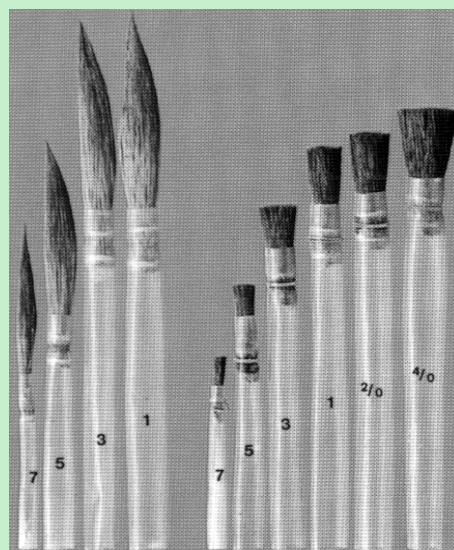

Kielpinsel Fehhaar, schräg		netto	brutto
LP22005	Größe Nr.5	5,38	6,40
LP22008	Größe Nr.8	6,72	8,00

Kielpinsel Itishaar, stumpf		netto	brutto
LP52003	Länge = 5,5mm	5,13	6,10
LP52004	Länge = 6mm	5,38	6,40
LP52005	Länge = 6,5mm	5,63	6,70
LP52006	Länge = 7mm	6,39	7,60
LP52007	Länge = 8mm	6,89	8,20
LP52008	Länge = 9mm	7,65	9,10
LP52009	Länge = 10mm	8,32	9,90
LP52010	Länge = 11mm	8,91	10,60

Kielpinsel Itishaar, schräg		netto	brutto
LP52206	Länge = 8/6mm	6,39	7,60

Kielpinsel Rindshaar, spitz		netto	brutto
LP65305	Länge = 27mm	4,79	5,70
LP65005	Länge = 13mm	4,54	5,40

Kielpinsel Rotmarder, stumpfer Schlepper		netto	brutto
LP76007	Länge = 29mm	9,58	11,40

Kielpinsel werden immer ohne Stiel geliefert, bitte beachten

Stiele f. Kielpinsel		netto	brutto
LPK	Größe Nr.1-8	0,42	0,50

Kielpindel LP206...

LP220...

LP520...