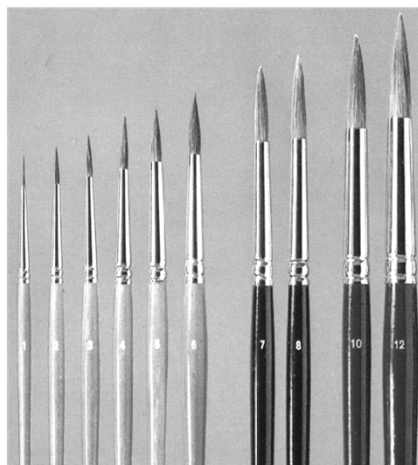

Aquarellpinsel, reines Rotmarderhaar		netto	brutto
LP196450/2	Länge = 5mm	1,60	1,90
LP196451	Länge = 9mm	1,60	1,90
LP196452	Länge = 11mm	1,85	2,20
LP196453	Länge = 13mm	1,93	2,30
LP196454	Länge = 15mm	2,52	3,00
LP196455	Länge = 17mm	3,70	4,40

Aquarellpinsel

Aquarellpinsel Fehhaar		netto	brutto
LP24801	Länge = 8mm	2,94	3,50
LP24802	Länge = 10mm	3,11	3,70
LP24803	Länge = 12mm	3,45	4,10
LP24804	Länge = 13mm	3,95	4,70
LP24805	Länge = 17mm	4,62	5,50
LP24806	Länge = 19mm	4,96	5,90
LP24807	Länge = 15mm	5,80	6,90

Aquarellpinsel Rotmarder		netto	brutto
LP77000	Länge = 8mm, D=1,6	2,69	3,20
LP77001	Länge = 9mm, D=2,0	2,86	3,40
LP77002	Länge = 11mm, D=2,5	3,28	3,90
LP77003	Länge = 13mm, D=2,8	3,78	4,50
LP77004	Länge = 15mm, D=3,3	4,71	5,60
LP77005	Länge = 17mm, D=3,5	6,39	7,60

Kielpinsel Fehhaar, schräg		netto	brutto
LP22005	Größe Nr.5	5,38	6,40
LP22008	Größe Nr.8	6,72	8,00

Kielpinsel Itishaar, stumpf		netto	brutto
LP52003	Länge = 5,5mm	5,13	6,10
LP52004	Länge = 6mm	5,38	6,40
LP52005	Länge = 6,5mm	5,63	6,70
LP52006	Länge = 7mm	6,39	7,60
LP52007	Länge = 8mm	6,89	8,20
LP52008	Länge = 9mm	7,65	9,10
LP52009	Länge = 10mm	8,32	9,90
LP52010	Länge = 11mm	8,91	10,60