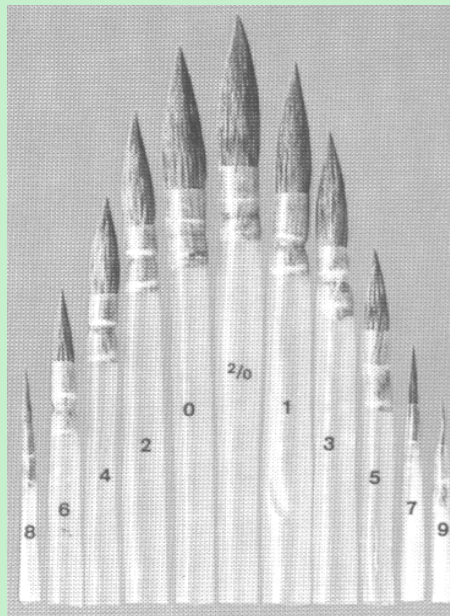

Kielpinsel werden immer ohne Stiel geliefert, bitte beachten

Doppelkielpinsel Fehhaar, oval		netto	brutto
LP27800	Länge = 23mm, D=5mm	6,89	8,20
LP27801	Länge = 27mm, D=7mm	8,24	9,80
LP27804	Länge = 35mm, D=12mm	15,29	18,20

Kielpinsel; spitzige Porzellanmalpinsel feinstes Kasan-Fehhaar		netto	brutto
LP20602	Länge = 7mm	3,70	4,40
LP20603	Länge = 8mm	3,95	4,70
LP20604	Länge = 9mm	4,12	4,90
LP20605	Länge = 10mm	4,71	5,60
LP20606	Länge = 12mm	5,21	6,20
LP20607	Länge = 14mm	5,46	6,50
LP20608	Länge = 16mm	5,80	6,90
LP20609	Länge = 17mm	5,97	7,10

Kielpinsel Fehhaar, schräg		netto	brutto
LP22005	Größe Nr.5	5,38	6,40
LP22008	Größe Nr.8	6,72	8,00

Kielpinsel Itishaar, stumpf		netto	brutto
LP52003	Länge = 5,5mm	5,13	6,10
LP52004	Länge = 6mm	5,38	6,40
LP52005	Länge = 6,5mm	5,63	6,70
LP52006	Länge = 7mm	6,39	7,60
LP52007	Länge = 8mm	6,89	8,20
LP52008	Länge = 9mm	7,65	9,10
LP52009	Länge = 10mm	8,32	9,90
LP52010	Länge = 11mm	8,91	10,60

Kielpinsel Itishaar, schräg		netto	brutto
LP52206	Länge = 8/6mm	6,39	7,60

Kielpinsel Rindshaar, spitz		netto	brutto
LP65305	Länge = 27mm	4,79	5,70
LP65005	Länge = 13mm	4,54	5,40

Kielpinsel Rotmarder, stumpfer Schlepper		netto	brutto
LP76007	Länge = 29mm	9,58	11,40

Kielpinsel werden immer ohne Stiel geliefert, bitte beachten

Stiele f. Kielpinsel		netto	brutto
LPK	Größe Nr.1-8	0,42	0,50

Kielpindel LP206...